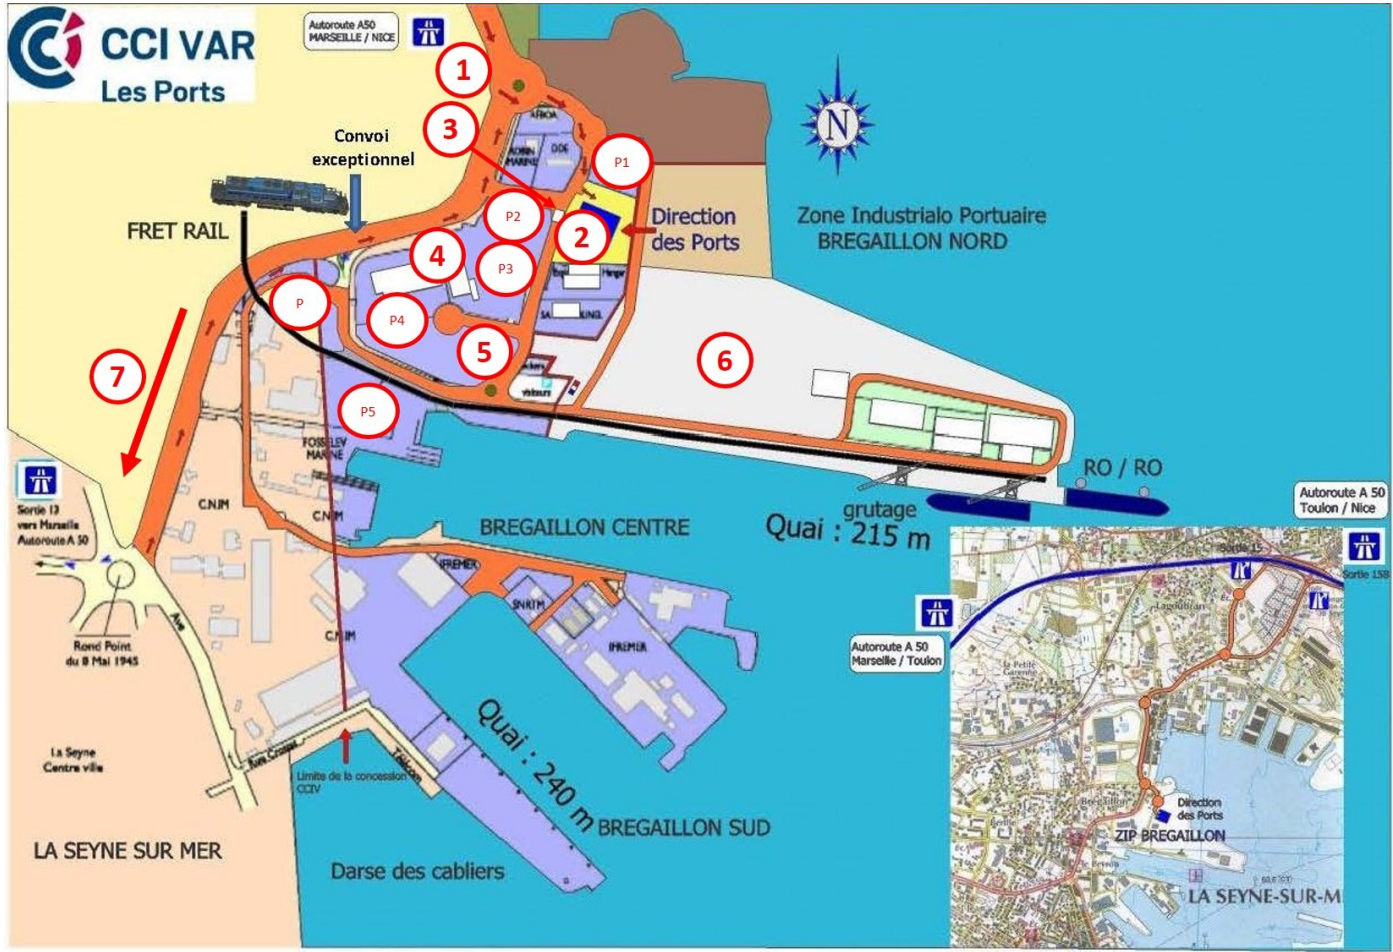

ROUTIERS - GUIDE PRATIQUE KAMYON - PRATIK REHBER

Plan et services de la Zone portuaire de la Seyne Brégaillon

Seyne Brégaillon Liman Bölgesi haritası ve hizmetler

1 : Accès au site / Enter / Siteye erişim

2 : Zone d'enregistrement (transitaires, douanes, agents) / Check-in Area / Kayıt alanı

3 : Poste de contrôle / Control station / kontrol noktası

4 : Sanitaires / Bathroom and toilets facilities / sıhhi

5 : Base vie / Life base / Temel hayat

7 : Direction centre ville de la Seyne-sur-Mer (restauration, banque, pharmacie, laverie, alimentation) / City center (restaurants, bank, pharmacy, laundry, Grocery) / Yön şehir merkezi

Parkings

P1 - P2 : Parkings d'attente / Very short duration areas / Bekleme parkları

P3 - P4 - P : Parkings de stationnement / Waiting area / Otoparklar

P5 : Zone ADR/MD / ADR area / ADR bölgesi